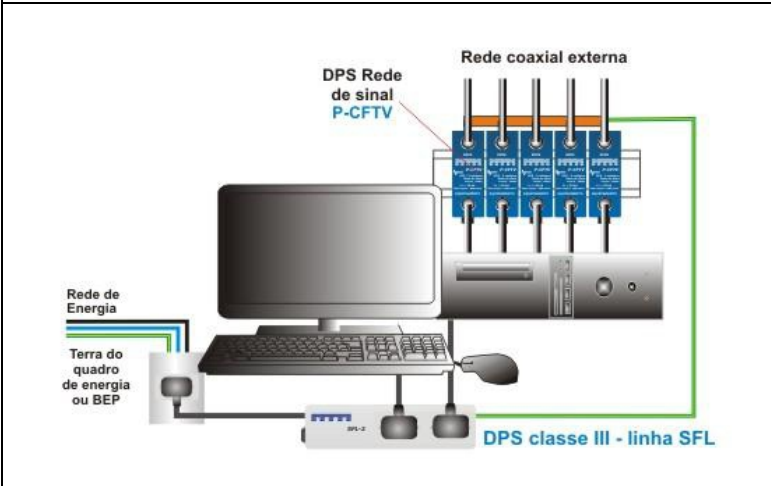

P-CFTV = MONTAGEM EM U

Para montagem em trilho padrão DIN 35mm em U ou axial, o DPS para rede de sinal de vídeo **P-CFTV** distribuída por cabo coaxial, é ideal para proteção de placas de captura, multiplex, DVR e outros equipamentos, ocupa pouco espaço, montagem simples, sem necessidade de bases e ferramentas especiais.

A configuração da proteção é híbrida, com centelhador tripolar a gás de última geração no lado da linha externa e SIDAC no lado do equipamento coordenados por PTC, garantindo simultaneamente grande capacidade de corrente, baixa tensão residual, tempo de resposta rápido e proteção contra sobrecorrentes, com finalidade de minimizar a queima dos equipamentos, não interferindo no sinal.

Dimensões:

P-CFTV
Protetor híbrido CABO COAXIAL

Com acessórios fabricados exclusivamente para os nossos produtos, forma patch panel de 17 módulos

Aplicação típica
CENTROS DE VIGILÂNCIA instalação econômica **Câmeras Dome**

CENTROS DE VIGILÂNCIA + Proteção de energia **Câmeras Dome**

Acessórios

Interligação de módulos, aplicar fita de aterramento FAM17

Módulo horizontal de montagem para Rac 1 FAM-17