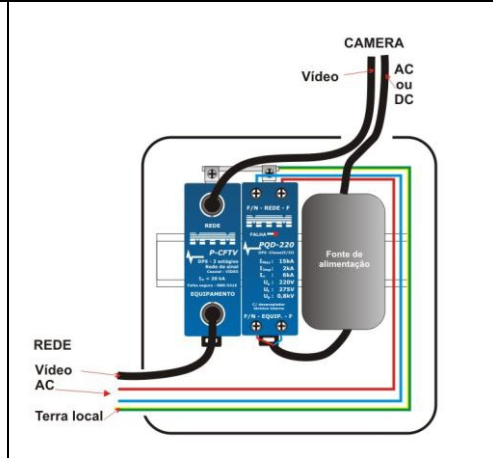

A configuração da proteção é híbrida, com centelhador tripolar a gás de última geração no lado da linha externa e SIDAC no lado do equipamento coordenados por PTC, garantindo simultaneamente grande capacidade de corrente, baixa tensão residual, tempo de resposta rápido e proteção contra sobrecorrentes, com finalidade de minimizar a queima dos equipamentos, não interferindo no sinal.

Atende as normas técnicas NBR-5410 e ITU-T série K.

P-CFTV/A = MONTAGEM AXIAL

Características Elétricas	
Código do produto	P-CFTV
Proteção de sobretensão	
Tensão nominal U_n	6 VDC
Tensão máxima de operação U_{max}	8 VDC
Tensão residual máxima p/ o equipamento <1 A.	12 V
Tensão residual máxima para o equipamento acima de 1 A	10 V
Capacitância típica - linha/terra e linha/linha	50 pF
Corrente máxima 8/20s - linha/terra e linha/linha	15 kA
Vida útil com corrente 100 A, 10/1.000s	300 pulsos
Tempo de resposta	<1 ns
Tempo de resposta nos terminais	< 10 ns
Nível de proteção nos estágios 1 e 2	Comum e diferencial (linha/malha/terra)
Falha segura (NBR-5410 e ITU-T)	Sim
Proteção de sobrecorrente	
Resistência série máxima inserida por linha	10
Corrente nominal I_n	Até 150 mA
Tempo de chaveamento com corrente de 200mA	< 8 s
Nível de proteção no estágio 3	Em série (rede/equipamento)

Dimensões:

P-CFTV
Protetor híbrido CABO COAXIAL

Com acessórios fabricados exclusivamente para os nossos produtos, forma patch panel de 17 módulos

Aplicação típica
CENTROS DE VIGILÂNCIA instalação econômica **Câmeras Dome**

CENTROS DE VIGILÂNCIA + Proteção de energia **Câmeras Dome**

Acessórios

Interligação de módulos, aplicar fita de aterramento FAM17

Módulo horizontal de montagem para Rac 1 FAM-17