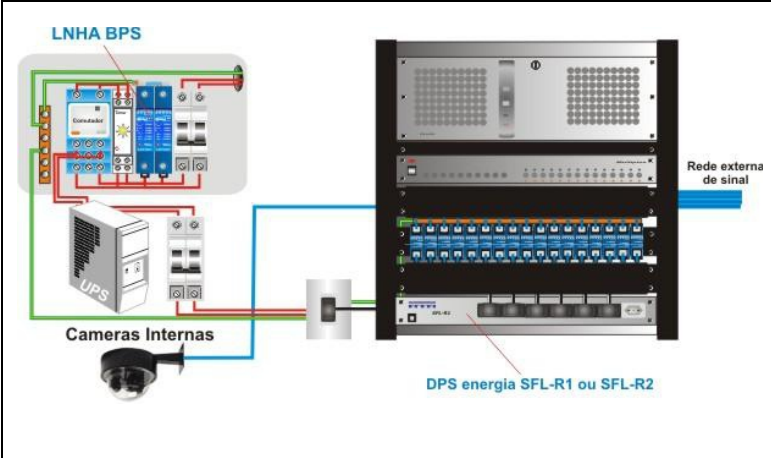

A configuração da proteção é híbrida, com centelhador tripolar a gás de última geração no lado da linha externa e SIDAC no lado do equipamento coordenados por PTC, garantindo simultaneamente grande capacidade de corrente, baixa tensão residual, tempo de resposta rápido e proteção contra sobrecorrentes, com finalidade de minimizar a queima dos equipamentos, não interferindo no sinal.

Características Mecânicas	
Gabinete	Policarbonato
Cor	AZUL
Grau de proteção	IP 20
Grau de inflamabilidade (UL 94)	V2
Faixa da temperatura de trabalho	-20 a 80C
Conexão	BNC
Montagem	Trilho norma DIN 35mm
Peso	0,055 kg

Dimensões:

P-CFTV
Protetor híbrido CABO COAXIAL

Com acessórios fabricados exclusivamente para os nossos produtos, forma patch panel de 17 módulos

Aplicação típica
CENTROS DE VIGILÂNCIA instalação econômica **Câmeras Dome**

CENTROS DE VIGILÂNCIA + Proteção de energia **Câmeras Dome**

Acessórios

Interligação de módulos, aplicar fita de aterramento FAM17

Módulo horizontal de montagem para Rac 1 FAM-17