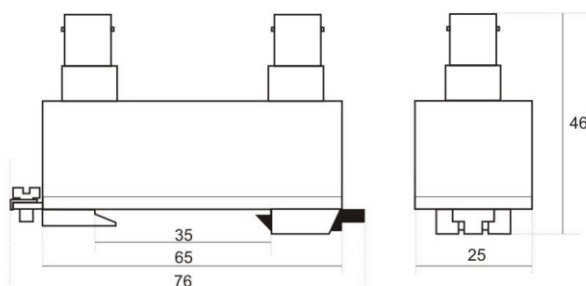

Para montagem em trilho padrão DIN 35mm em U ou axial, o DPS para rede de sinal de vídeo **P-CFTV** distribuída por cabo coaxial, é ideal para proteção de placas de captura, multiplex, DVR e outros equipamentos, ocupa pouco espaço, montagem simples, sem necessidade de bases e ferramentas especiais.

A configuração da proteção é híbrida, com centelhador tripolar a gás de última geração no lado da linha externa e SIDAC no lado do equipamento coordenados por PTC, garantindo simultaneamente grande capacidade de corrente, baixa tensão residual, tempo de resposta rápido e proteção contra sobrecorrentes, com finalidade de minimizar a queima dos equipamentos, não interferindo no sinal.

Atende as normas técnicas NBR-5410 e ITU-T série K.

Características Elétricas	
Código do produto	P-CFTV
Proteção de sobretensão	
Tensão nominal U_n	6 VDC
Tensão máxima de operação U_{max}	8 VDC
Tensão residual máxima p/ o equipamento <1 A.	12 V
Tensão residual máxima para o equipamento acima de 1 A	10 V
Capacitância típica - linha/terra e linha/linha	50 pF
Corrente máxima 8/20s - linha/terra e linha/linha	15 kA
Vida útil com corrente 100 A, 10/1.000s	300 pulsos
Tempo de resposta	<1 ns
Tempo de resposta nos terminais	< 10 ns
Nível de proteção nos estágios 1 e 2	Comum e diferencial (linha/malha/terra)
Falha segura (NBR-5410 e ITU-T)	Sim
Proteção de sobrecorrente	
Resistência série máxima inserida por linha	10
Corrente nominal I_n	Até 150 mA
Tempo de chaveamento com corrente de 200mA	< 8 s
Nível de proteção no estágio 3	Em série (rede/equipamento)

Características Mecânicas	
Gabinete	Policarbonato
Cor	AZUL
Grau de proteção	IP 20
Grau de inflamabilidade (UL 94)	V2
Faixa da temperatura de trabalho	-20 a 80C
Conexão	BNC
Montagem	Trilho norma DIN 35mm
Peso	0,055 kg

Dimensões: