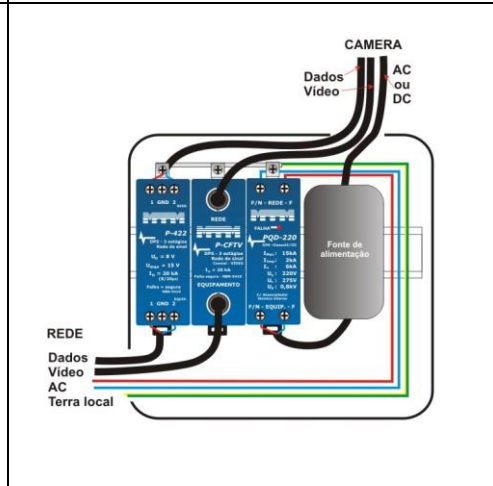

A configuração da proteção é híbrida, com centelhador tripolar a gás de última geração no lado da linha externa e SIDAC no lado do equipamento coordenados por PTC, garantindo simultaneamente grande capacidade de corrente, baixa tensão residual, tempo de resposta rápido e proteção contra sobrecorrentes, com finalidade de minimizar a queima dos equipamentos, não interferindo no sinal.

Atende as normas técnicas NBR-5410 e ITU-T série K.

P-CFTV/A = MONTAGEM AXIAL

Características Elétricas	
Código do produto	P-CFTV
Proteção de sobretensão	
Tensão nominal U_n	6 VDC
Tensão máxima de operação U_{max}	8 VDC
Tensão residual máxima p/ o equipamento <1 A.	12 V
Tensão residual máxima para o equipamento acima de 1 A	10 V
Capacitância típica - linha/terra e linha/linha	50 pF
Corrente máxima 8/20s - linha/terra e linha/linha	15 kA
Vida útil com corrente 100 A, 10/1.000s	300 pulsos
Tempo de resposta	<1 ns
Tempo de resposta nos terminais	< 10 ns
Nível de proteção nos estágios 1 e 2	Comum e diferencial (linha/malha/terra)
Falha segura (NBR-5410 e ITU-T)	Sim
Proteção de sobrecorrente	
Resistência série máxima inserida por linha	10
Corrente nominal I_n	Até 150 mA
Tempo de chaveamento com corrente de 200mA	< 8 s
Nível de proteção no estágio 3	Em série (rede/equipamento)

Dimensões:

P-CFTV
Protetor híbrido CABO COAXIAL

Com acessórios fabricados exclusivamente para os nossos produtos, forma patch panel de 17 módulos

Aplicação típica
CENTROS DE VIGILÂNCIA instalação econômica **Câmeras Dome**

CENTROS DE VIGILÂNCIA + Proteção de energia **Câmeras Dome**

Acessórios

Interligação de módulos, aplicar fita de aterramento FAM17

Módulo horizontal de montagem para Rac 1 FAM-17